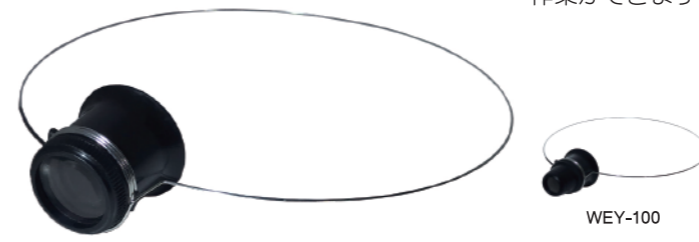

クリップ アイルーペ LED

Clip Eye Loupe LED **CPE-LED**

- ガラスレンズ
- トリプレット
- フレームAL

- LED ライト付き
- メガネ等装着用クリップ付き
- クリップ部 ABS
- テスト用リチウム電池付き CR1620 3V 2個

クリップ アイルーペ

Clip Eye Loupe **CPE**

- ガラスレンズ
- トリプレット
- フレームAL

- メガネ等装着用クリップ付き
- クリップ部 FE 軸 BS

ワイヤーアイルーペ

Wire Eye Loupe **WEY**

- シングルガラス
- ダブルガラス
- フレームPP

- ヘッド装着用ワイヤー付き
- 頭サイズフリー (ワイヤーが広がります)

● 頭に装着して
ハンズフリーで
作業ができます。

品番	レンズ径 [mm]	倍率	サイズ [mm]	質量 [g]	価格 (税込価格)
WEY-50	φ 23	5 x	φ 36x32	12	¥ 3,500 (¥3,850)
WEY-100	φ 15 φ 23	10 x	φ 36x43	14	¥ 4,000 (¥4,400)

※ワイヤーサイズは
WEY-50と同じです。

ワイヤーヘッドクリップ LED

Wire Hed Clip LED Loupe **WHC-LED**

- アクリルレンズ
- フレームABS

- LED ライト付き
- ヘッド装着用ワイヤーとバンド付き
- 頭サイズフリー (ワイヤーが広がります)
- テスト用リチウム電池付き CR1220 3V 2個

WHC-25LED

※バンド使用
イメージ

ワイヤーヘッド LED

Wire Hed LED Loupe **WHE-LED**

- ガラスレンズ
- トリプレット
- フレームAL

- LED ライト付き
- ヘッド装着用ワイヤーとバンド付き
- 頭サイズフリー (ワイヤーが広がります)
- テスト用リチウム電池付き CR1220 3V 2個

WHE-100LED

※バンド使用
イメージ

クリップルーペ

Clip Loupe **CP**

- アクリルレンズ
- フレームABS