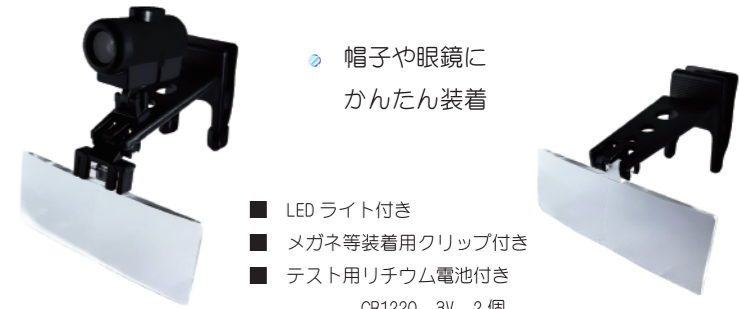

ワイヤーアイルーペ

Wire Eye Loupe **WEY**

- シングルガラス
- ダブルガラス
- フレームPP

- ヘッド装着用ワイヤー付き
- 頭サイズフリー (ワイヤーが広がります)

● 頭に装着して
ハンズフリーで
作業ができます。

品番	レンズ径 [mm]	倍率	サイズ [mm]	質量 [g]	価格 (税込価格)
WEY-50	φ 23	5 x	φ 36x32	12	¥ 3,500 (¥3,850)
WEY-100	φ 15 φ 23	10 x	φ 36x43	14	¥ 4,000 (¥4,400)

※ワイヤーサイズは
WEY-50と同じです。

ワイヤーヘッドクリップ LED

Wire Hed Clip LED Loupe **WHC-LED**

- アクリルレンズ
- フレームABS

- LED ライト付き
- ヘッド装着用ワイヤーとバンド付き
- 頭サイズフリー (ワイヤーが広がります)
- テスト用リチウム電池付き CR1220 3V 2個

WHC-25LED

※バンド使用
イメージ

ワイヤーヘッド LED

Wire Hed LED Loupe **WHE-LED**

- ガラスレンズ
- トリプレット
- フレームAL

- LED ライト付き
- ヘッド装着用ワイヤーとバンド付き
- 頭サイズフリー (ワイヤーが広がります)
- テスト用リチウム電池付き CR1220 3V 2個

WHE-100LED

※バンド使用
イメージ

クリップルーペ

Clip Loupe **CP**

- アクリルレンズ
- フレームABS

● 帽子や眼鏡に
かんたん装着

- LED ライト付き
- メガネ等装着用クリップ付き
- テスト用リチウム電池付き CR1220 3V 2個

品番	レンズ径 [mm]	倍率	サイズ [mm]	質量 [g]	価格 (税込価格)
CP-15	28x75	1.5 x	75x100x45	17	¥ 3,600 (¥3,960)
CP-25		2.5 x			
CP-35		3.5 x			
CP-15/LED		1.5 x			
CP-25/LED	2.5 x	28	¥ 5,700 (¥6,270)		
CP-35/LED	3.5 x	34			