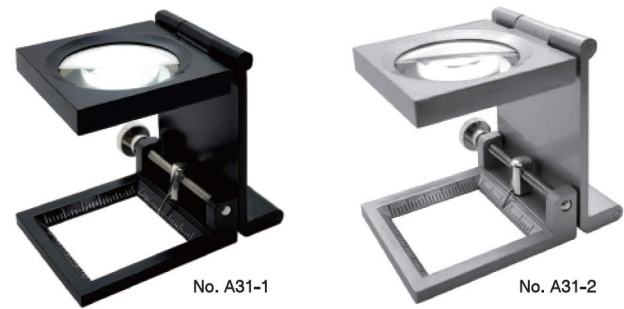

三ツ折ルーペは、リネンテスターや縮視ルーペとも呼ばれる目盛り付きのルーペです。Mitsuore type  
折り畳んでコンパクトに持ち運べて、展開するとその状態で焦点が合ってスムーズにお使い頂けます。

三ツ折 Linen Tester A

■ 普及型

品番	レンズ径 [mm]	倍率	メモリ (最小) [mm]	サイズ [mm]	質量 [g]	価格 (税込価格)
No. A10-1 (黒)	φ 15	10 x	10x10 (1)	24x37x34	16	¥ 2,900 (¥3,190)
No. A10-2 (銀)						¥ 2,700 (¥2,970)
No. A20-1 (黒)	φ 21	8 x	15x15 (1)	32x44x41	28	¥ 3,600 (¥3,960)
No. A20-2 (銀)						¥ 3,200 (¥3,520)
No. A30-1 (黒)	φ 31	6 x	25x25 (1)	39x52x50	43	¥ 4,000 (¥4,400)
No. A30-2 (銀)						¥ 3,600 (¥3,960)

三ツ折 ダブル Linen Tester Z

■ ケース付き

A40 A50

品番	レンズ径 [mm]	倍率	メモリ (最小) [mm]	サイズ [mm]	質量 [g]	価格 (税込価格)
No. Z10-1/C	φ 15	10 x	10x10 (1)	23x31x35	26	¥ 4,100 (¥4,510)
No. Z20-1/C	φ 21	8 x	15x15 (1)	33x39x44	44	¥ 4,800 (¥5,280)
No. Z30-1/C	φ 28	6 x	25x25 (1)	40x49x51	62	¥ 5,300 (¥5,830)
No. A40-1	φ 40	4 x	30x30 (1)	57x68x79	90	¥ 15,000 (¥16,500)
No. A50-1	φ 50	3 x	50x50 (2)	67x85x95	145	¥ 16,000 (¥17,600)

針付 Haritsuki Loupe A31

■ 測定用針付 (摺動可能)

メモリ (最小) [mm] 25x25 (1)

品番	レンズ径 [mm]	倍率	サイズ [mm]	質量 [g]	価格 (税込価格)
No. A31-1 (黒)	φ 31	6 x	39x56x50	52	¥ 5,800 (¥6,380)
No. A31-2 (銀)					¥ 5,600 (¥6,160)

三ツ折 LED Linen Tester LED LA32

■ LED ライト付き  
■ ケース付き  
■ ボタン電池 CR1025  
テスト用付属 2 個

LED でメモリを照らします。

品番	レンズ径 [mm]	倍率	サイズ [mm]	質量 [g]	価格 (税込価格)
No. LA32-1 (黒)	φ 31	6 x	39x56x50	45	¥ 9,500 (¥10,450)

編み物のゲージ確認や草花・昆虫などスケール枠内に入るものを観察することができます。三ツ折タイプは最小メモリ 1mm 間隔の製品を取り揃えております。