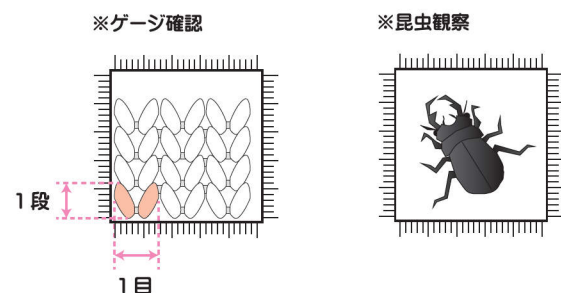

三ツ折 ダブル Linen Tester Z

■ ケース付き

A40 A50

品番	レンズ径 [mm]	倍率	メモリ (最小) [mm]	サイズ [mm]	質量 [g]	価格 (税込価格)
No. Z10-1/C	φ 15	10 x	10x10 (1)	23x31x35	26	¥ 4,100 (¥4,510)
No. Z20-1/C	φ 21	8 x	15x15 (1)	33x39x44	44	¥ 4,800 (¥5,280)
No. Z30-1/C	φ 28	6 x	25x25 (1)	40x49x51	62	¥ 5,300 (¥5,830)
No. A40-1	φ 40	4 x	30x30 (1)	57x68x79	90	¥ 15,000 (¥16,500)
No. A50-1	φ 50	3 x	50x50 (2)	67x85x95	145	¥ 16,000 (¥17,600)

針付 Haritsuki Loupe A31

■ 測定用針付 (摺動可能)

メモリ (最小) [mm] 25x25 (1)

品番	レンズ径 [mm]	倍率	サイズ [mm]	質量 [g]	価格 (税込価格)
No. A31-1 (黒)	φ 31	6 x	39x56x50	52	¥ 5,800 (¥6,380)
No. A31-2 (銀)					¥ 5,600 (¥6,160)

三ツ折 LED Linen Tester LED LA32

■ LED ライト付き  
■ ケース付き  
■ ボタン電池 CR1025  
テスト用付属 2 個

LED でメモリを照らします。

品番	レンズ径 [mm]	倍率	サイズ [mm]	質量 [g]	価格 (税込価格)
No. LA32-1 (黒)	φ 31	6 x	39x56x50	45	¥ 9,500 (¥10,450)

編み物のゲージ確認や草花・昆虫などスケール枠内に入るものを観察することができます。三ツ折タイプは最小メモリ 1mm 間隔の製品を取り揃えております。

■ 測定用針付 (摺動可能)

測定イメージ

三ツ折 スケール Scale Type 5060

■ スケール付き

品番	レンズ径 [mm]	倍率	構成	付属スケール (視野目安)	サイズ [mm]	質量 [g]	価格 (税込価格)
No. 5060	φ 21	8 x	ダブル白	S-100 (3)	32 x 38 x 45	50	¥ 12,000 (¥13,200)

No. S-100  
メモリ幅 20mm 0.1mm 間隔  
外径φ26 厚み t1.3