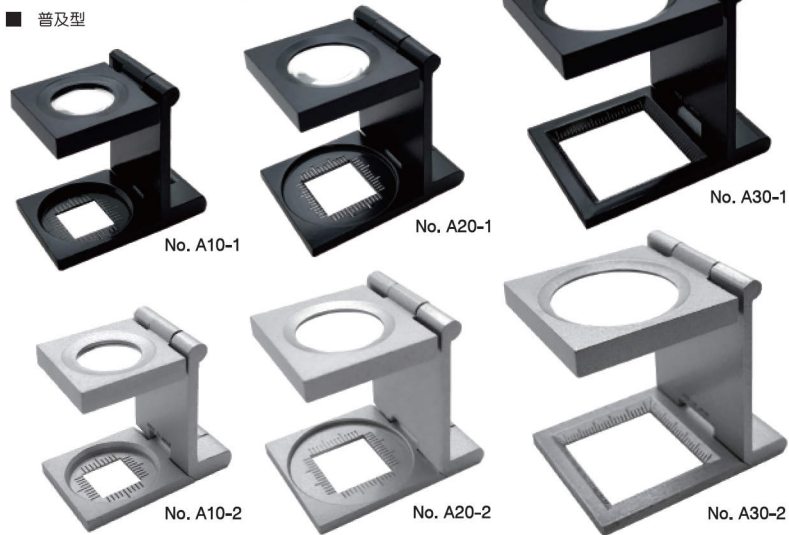

三ツ折ルーペは、リネンテスターや縮視ルーペとも呼ばれる目盛り付きのルーペです。Mitsuore type  
折り畳んでコンパクトに持ち運べて、展開するとその状態で焦点が合ってスムーズにお使い頂けます。

三ツ折 Linen Tester A

■ 普及型

品番	レンズ径 [mm]	倍率	メモリ (最小) [mm]	サイズ [mm]	質量 [g]	価格 (税込価格)
No. A10-1 (黒)	φ 15	10 x	10x10 (1)	24x37x34	16	¥ 2,900 (¥3,190)
No. A10-2 (銀)						¥ 2,700 (¥2,970)
No. A20-1 (黒)	φ 21	8 x	15x15 (1)	32x44x41	28	¥ 3,600 (¥3,960)
No. A20-2 (銀)						¥ 3,200 (¥3,520)
No. A30-1 (黒)	φ 31	6 x	25x25 (1)	39x52x50	43	¥ 4,000 (¥4,400)
No. A30-2 (銀)						¥ 3,600 (¥3,960)

三ツ折 ダブル Linen Tester Z

■ ケース付き

A40 A50

品番	レンズ径 [mm]	倍率	メモリ (最小) [mm]	サイズ [mm]	質量 [g]	価格 (税込価格)
No. Z10-1/C	φ 15	10 x	10x10 (1)	23x31x35	26	¥ 4,100 (¥4,510)
No. Z20-1/C	φ 21	8 x	15x15 (1)	33x39x44	44	¥ 4,800 (¥5,280)
No. Z30-1/C	φ 28	6 x	25x25 (1)	40x49x51	62	¥ 5,300 (¥5,830)
No. A40-1	φ 40	4 x	30x30 (1)	57x68x79	90	¥ 15,000 (¥16,500)
No. A50-1	φ 50	3 x	50x50 (2)	67x85x95	145	¥ 16,000 (¥17,600)

針付 Haritsuki Loupe A31

■ 測定用針付 (摺動可能)

メモリ (最小) [mm] 25x25 (1)

品番	レンズ径 [mm]	倍率	サイズ [mm]	質量 [g]	価格 (税込価格)
No. A31-1 (黒)	φ 31	6 x	39x56x50	52	¥ 5,800 (¥6,380)
No. A31-2 (銀)					¥ 5,600 (¥6,160)

三ツ折 LED Linen Tester LED LA32

■ LED ライト付き  
■ ケース付き  
■ ボタン電池 CR1025  
テスト用付属 2 個

LED でメモリを照らします。

品番	レンズ径 [mm]	倍率	サイズ [mm]	質量 [g]	価格 (税込価格)
No. LA32-1 (黒)	φ 31	6 x	39x56x50	45	¥ 9,500 (¥10,450)

編み物のゲージ確認や草花・昆虫などスケール枠内に入るものを観察することができます。三ツ折タイプは最小メモリ 1mm 間隔の製品を取り揃えております。